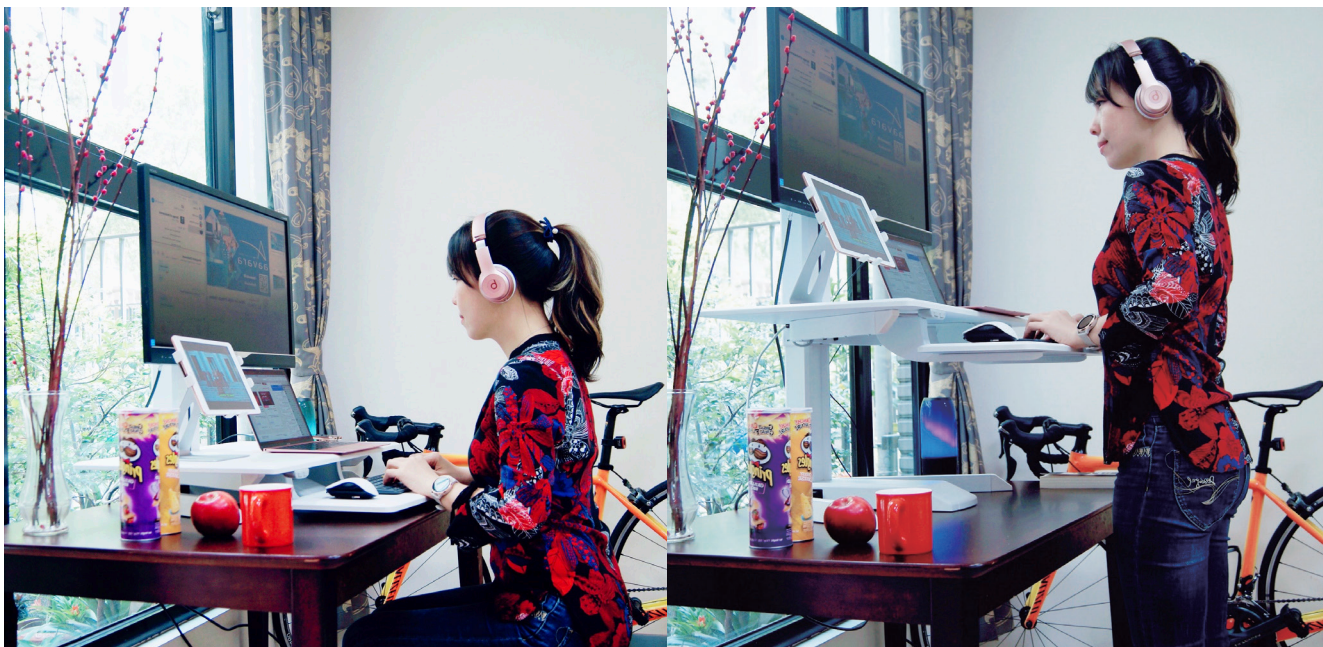

Biurko regulowane

Wybierz najbardziej komfortową dla siebie pozycję do pracy w domu

Aavara Innovation Corp. Made In Taiwan. High Quality Guaranteed.

Global Sales Inquiry:

Email: k.boguszewski@maritex.com.pl Tel: +48 58 662 05 65 <https://www.maritex.com.pl>

Email: sales@aavara.com Tel: +886-2-35018396 <http://www.aavara.com>

Americas | Latin America | Europe | Asia Pacific | Australia & New Zealand | Middle East | Africa

© Copyright 2020 Aavara Innovation Corp.

All Rights Reserved. Content subject to change without notice.

Maritex®
ELECTRONIC COMPONENTS

aavara®
FOR STYLISH LIVING