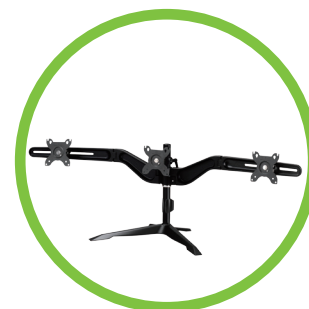

Zastługujesz na więcej !

Napęd elektryczny

Model	SDR900	SDR720M
Regulacja wysokości	 Regulacja manualna z blokadą wysokości	 Prosta regulacja za pomocą przycisków, napęd elektryczny
Zakres regulacji wysokości	115 ~ 485 mm (4.53" ~ 19.09")	115 ~ 515 mm (4.52" ~ 20.27")
Powierzchnia robocza	915 x 600mm (36.02" x 23.62")	720 x 450mm (28.35" x 17.72")
Opcje pracy	Uchwyt na 1/2/3/4 Monitory montowany na śrubę, całkowite obciążenie do 15 kg	Nominalnie na 1 Monitor, całkowite obciążenie do 15 kg
Stabilność powierzchni roboczej	Tak, powierzchnia robocza nie zmienia się przy unoszeniu i obniżaniu stołu za pomocą windy	Tak, powierzchnia robocza nie zmienia się przy unoszeniu i obniżaniu stołu za pomocą windy

Opcjonalne uchwyty na monitory dla SDR900

1 Monitor

AI210
AC210 + TI001 podstawa na śrubę

2 Monitory

AI742
AC742 + TI001 podstawa na śrubę

2 Monitory

DI200
DS200 + TI001 podstawa na śrubę

3 Monitory